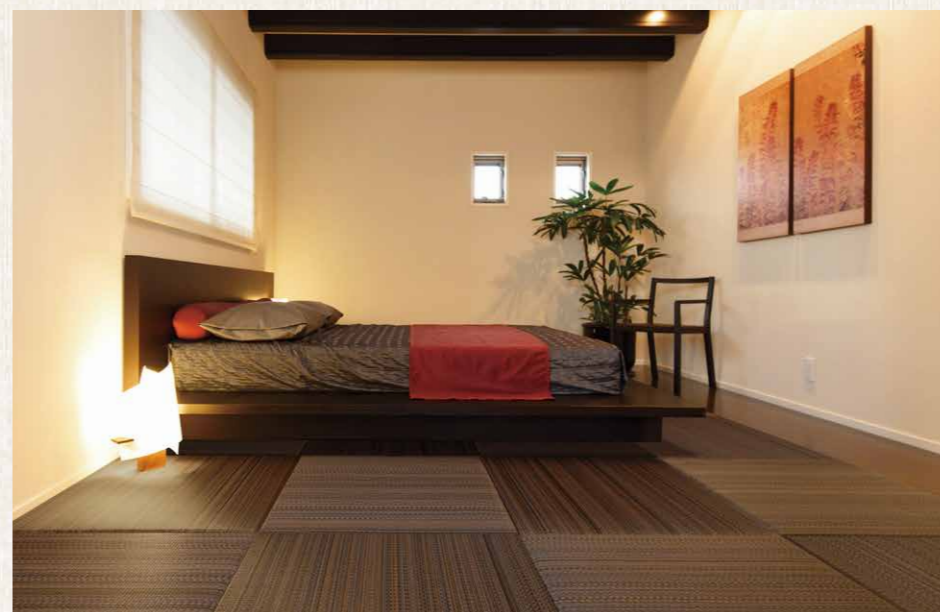

for KIDS

お子さまも家族も
みんな安心

お子さまの自立の為には欠かせない子ども部屋。フロア畳なら、さっと敷くだけで、遊び場やお昼寝場所に早変わりです。フロア畳は適度なクッション性があるので、足に優しく、転んだ時の衝撃をやわらげてくれます。ダニやカビの心配がなく安心。ジュースなどをこぼしても拭き取るだけなのでお手入れも簡単です。

使用畳【アレルバスターフロア畳 目積・ピンク】

使用畳【アースカラー 1.サンドピーチ × 6.デザート】

for PRIVATE

のんびりと
和みのひとときを

プライベート空間にフロア畳を置いて、読書や映画鑑賞、生花など趣味に没頭したり、のんびりと心をリラックスさせたり、ゆったりした和みのひとときを過ごすための空間に。

使用畳【フロア畳 目積・アイボリー】

使用畳【アースカラー 4.ナイトフォレスト】

COORDINATE PLAN

施工事例

使用量【禅/ZENコレクション 1.新月(shin-getsu)×2.青海(sei-kai)】