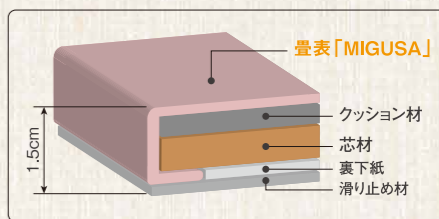

SUCRÉE
collection

フロア畳 シュクレコレクション

83cm角

F☆☆☆☆

使用畳[1.オレンジ×5.ソーダ]

1.オレンジ

2.ピーチ

3.グレープ

4.メロン

5.ソーダ

6.ミックス

受注生産 受注後、約2週間でお届けいたします。

希望小売価格 ¥16,000/枚[税別]

- 製品サイズ: 83cm×83cm×厚さ1.5cm
- 重量: 4.2kg/枚
- 材質: 畳表[MIGUSA](ポリプロピレン、炭酸カルシウム他)
内クッション材(ポリエステル製不織布)
芯材(中密度木質繊維圧縮板 F☆☆☆☆)
滑り止め材(ポリエチレン発泡体)

※天然イ草のような“色のゆらぎ”が見られることがあります。