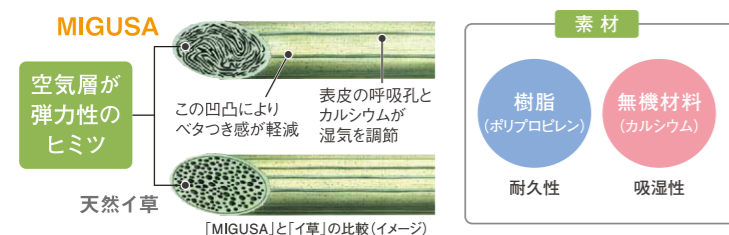

日本古来の床材「畳」にはいいところがいっぱい。

フロア畳なら、並べるだけで簡単にくつろぎの畳空間が出来上がります。

カラーも豊富なので、家族の集まるリビングルームや子どもの遊び場所、プライベートルームなど、お好みに合わせてコーディネートいただけます。

家族が自然と集い、いつも笑顔があふれる、畳が中心の暮らしへ。

伝統と未来をつなぐ——セキスイ畳「MIGUSA」。

使用畳【シユクレコレクション 2.ビーチ×6.ミックス】

セキスイ畳「MIGUSA」とは

セキスイ畳「MIGUSA」は、樹脂に無機材料を絶妙に配合したセキスイオリジナルの畳表。イ草の風合いや肌触りはそのままに、耐久性や安全性、豊富な色柄など高い機能性を実現しました。

健康 ダニ・カビの心配がなく、いつも健康。

【カビ抵抗性試験】MIGUSAは3ヶ月経過後もダニ・カビは発生していません。
(温度28℃、湿度97%の条件で畳に菌を入れ放置、カビ発生の状態を調査)

普段、直に座ったり洗濯物をたたむところは、いつも清潔に保ちたいもの。フロア畳は、ダニ・カビの心配が少なく、お子さまにも安心です。