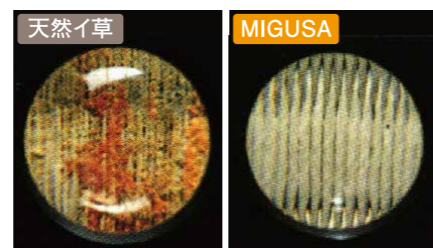

セキスイ畳「MIGUSA」とは

セキスイ畳「MIGUSA」は、樹脂に無機材料を絶妙に配合したセキスイオリジナルの畳表。イ草の風合いや肌触りはそのままに、耐久性や安全性、豊富な色柄など高い機能性を実現しました。

健康 ダニ・カビの心配がなく、いつも健康。

【カビ抵抗性試験】MIGUSAは3ヶ月経過後もダニ・カビは発生していません。
(温度28℃、湿度97%の条件で畳に菌を入れ放置、カビ発生の状態を調査)

普段、直に座ったり洗濯物をたたむところは、いつも清潔に保ちたいもの。フロア畳は、ダニ・カビの心配が少なく、お子さまにも安心です。