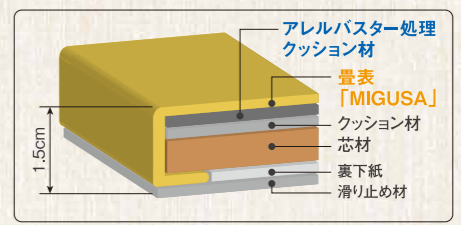

使用畳 [2. 青海 (sei-kai) × 3. 松籟 (sho-rai)]

毎日過ごすリビングは、
アレルギーの心配のない環境をつくりたい。

Floor Tatami
アレルバスター
フロア畳
83cm角

希望小売価格 **¥19,000/枚** [税別]
●製品サイズ: 83cm×83cm×厚さ1.5cm
●重量: 4.2kg/枚
●材質: 畳表[MIGUSA] (ポリプロピレン、炭酸カルシウム)
上クッション材 (ポリエステル製不織布アレルバスター処理済)
下クッション材 (ポリエチレン発泡体)
芯材 (中密度木質繊維圧縮板 F☆☆☆☆)
滑り止め材 (ポリエチレン発泡体)
※天然イ草のような“色のゆらぎ”が見られることがあります。