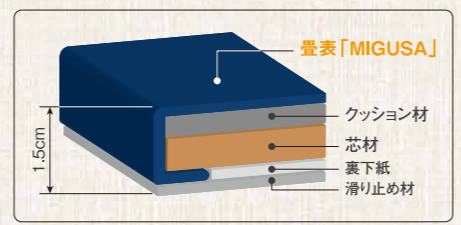

希望小売価格 **¥16,000/枚** [税別]
●製品サイズ: 83cm×83cm×厚さ1.5cm
●重量: 4.2kg/枚
●材質: 畳表[MIGUSA] (ポリプロピレン、炭酸カルシウム他)
内クッション材 (ポリエステル製不織布)
芯材 (中密度木質繊維圧縮板 F☆☆☆☆)
滑り止め材 (ポリエチレン発泡体)
※天然イ草のような“色のゆらぎ”が見られることがあります。

**経糸が魅せる
豊かな表情。**
赤の経糸で織り上げることで、一見単色に見える畳にアクセントが生まれます。さらに経糸に当たる光の角度で色味を大きく変化させます。太陽の光が入る昼間と夜のひとときでは、畳の魅せる印象が変わる、表情豊かな飽きのこない畳として仕上がりました。