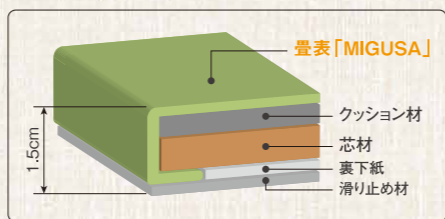

特注色対応あり 特注色の詳細については→P11

希望小売価格 ¥14,000/枚[税別]

- 製品サイズ: 83cm×83cm×厚さ1.5cm
- 重量: 4.2kg/枚
- 材質: 畳表[MIGUSA](ポリプロピレン、炭酸カルシウム他)
内クッション材(ポリエステル製不織布)
芯材(中密度木質繊維圧縮板 F☆☆☆☆)
滑り止め材(ポリエチレン発泡体)

※天然イ草のような“色のゆらぎ”が見られることがあります。