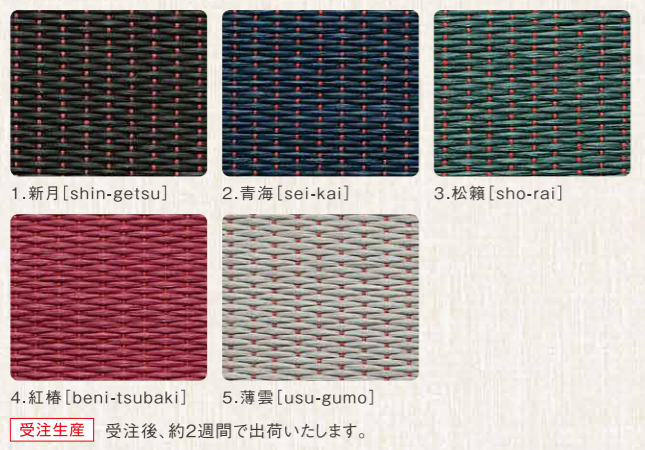

お子さまの遊び場や
家事スペースに。

フロア畳に、子育ての毎日が楽しくなるポップでかわいい新色が誕生。フロア畳なら清潔で安全な空間を簡単につくれるから、安心してお子さまを遊ばせることができます。洗濯物をたたむ、アイロンがけをするなど、家事スペースとしてもおすすめです。

使用畳[3.グレープ×6.ミックス]

空間を優雅に美しく、日本の「美意識」を現代に——。
シンプルで美しい、和モダンな空間へ。

New
禅
ZEN
フロア畳 禅/ZENコレクション
83cm角