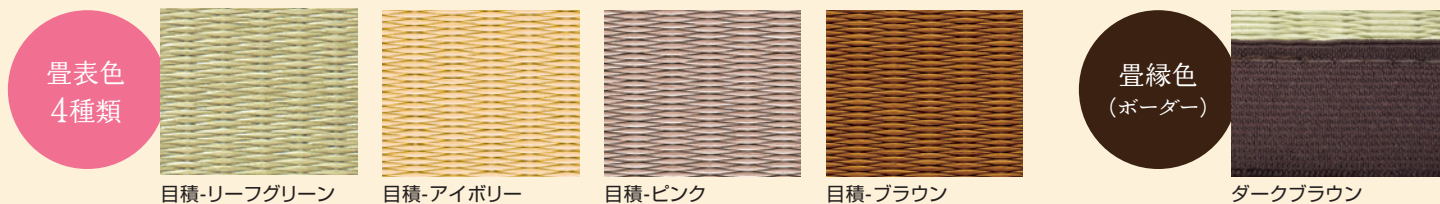

防カビ性能を「カビ抵抗性試験」にて調査したところ、「美草」は3ヵ月経過後でもカビの発生は見られませんでした。安心の日本アトピー協会推奨品です。

*カビ抵抗性試験: 温度28℃、湿度97%の条件で畳に菌を入れ放置、カビ発生の状態を調査。

安心安全 滑りにくく
足にも優しい。

表面の「美草」はイ草に比べ滑りにくく、畳裏面にはクッション材を採用していますので、足に優しくお客様や高齢者の方も安心してご使用いただけます。

伝統色からモダンカラーまでシーンに合わせて選べる4色のカラー。長さは使いやすい3m、5mの2タイプ。

■メーカー希望小売価格

3m ¥28,000 (税込 ¥29,400)

●サイズ: 900mm×3000mm

5m ¥46,000 (税込 ¥48,300)

●サイズ: 900mm×5000mm

【持運び用専用ケース付き】

| 仕様 | 3m | 5m |
|-------|--------------|------------------|
| 品番 | SMR-3 | SMR-5 |
| 標準サイズ | 900mm×3000mm | 900mm×5000mm |
| 標準重量 | 3kg | 5kg |
| 材質 | 畳表 | ポリプロピレン、炭酸カルシウム他 |
| | クッション材 | ポリエチレン |
| | 畳縁 | ポリエステル、アクリル |