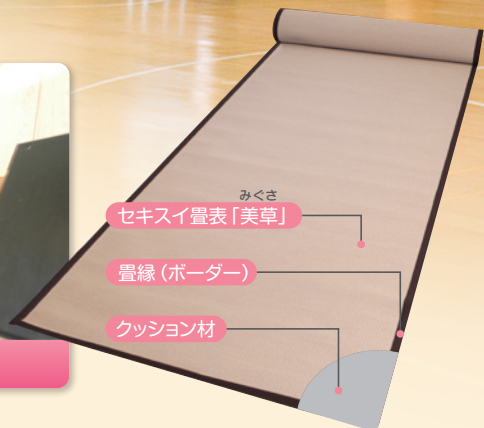

GOOD DESIGN

グッドデザイン賞 受賞

フローリングの上でも心地よく過ごすために、クッション性を加えたことや、床素材が変わるだけで空間の使い方が洋から和へと変化する、い草を使った日本らしいスペースの有効利用などが評価され「グッドデザイン賞」に、美草ロール畳が選ばれました。

さっと広げるだけで、集いの場所が寛ぎの空間に。

イ草の風合いをそのままに多彩な機能性をもたせた、セキスイ畳「美草」が使いやすいロール畳に!

集会所や高齢者向け施設、幼稚園や保育園、学校などの教育施設、災害時の避難所など、人々が集う場所におすすめてです。

体育館・集会所

介護施設

幼稚園・保育園

キレイ 色あせしにくく
お掃除も簡単。

高級イ草の風合いと、イ草をしのぐ機能性を実現したセキスイ独自の新素材畳を採用。色あせしにくく強く丈夫。水にも強く、お掃除も簡単! キレイが長持ち。

■「美草」と「天然イ草」の比較(イメージ)

清潔 ダニ・カビに強く
いつも清潔。

防カビ性能を「カビ抵抗性試験」にて調査したところ、「美草」は3ヵ月経過後でもカビの発生は見られませんでした。安心の日本アトピー協会推奨品です。

*カビ抵抗性試験: 温度28℃、湿度97%の条件で畳に菌を入れ放置、カビ発生の状態を調査。

安心安全 滑りにくく
足にも優しい。

表面の「美草」はイ草に比べ滑りにくく、畳裏面にはクッション材を採用していますので、足に優しくお客様や高齢者の方も安心してご使用いただけます。

伝統色からモダンカラーまでシーンに合わせて選べる4色のカラー。長さは使いやすい3m、5mの2タイプ。

■メーカー希望小売価格

3m ¥28,000 (税込 ¥29,400)

●サイズ: 900mm×3000mm

5m ¥46,000 (税込 ¥48,300)

●サイズ: 900mm×5000mm

【持運び用専用ケース付き】

| 仕様 | 3m | 5m |
|-------|--------------|------------------|
| 品番 | SMR-3 | SMR-5 |
| 標準サイズ | 900mm×3000mm | 900mm×5000mm |
| 標準重量 | 3kg | 5kg |
| 材質 | 畳表 | ポリプロピレン、炭酸カルシウム他 |
| | クッション材 | ポリエチレン |
| | 畳縁 | ポリエステル、アクリル |